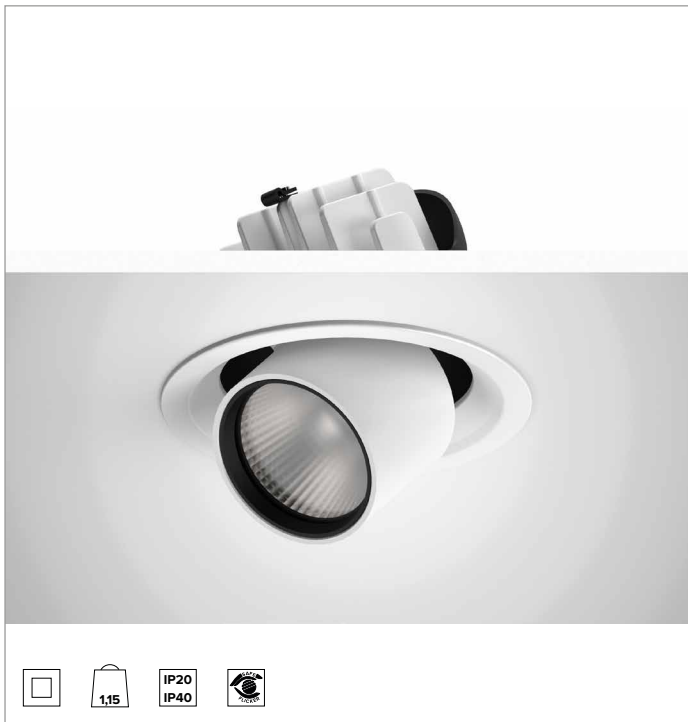

1T9146EL | CTEVO EXTRAÍBLE 162

Proyector extraíble orientable empotrable de LED

	4000K	H(m)	D(m)	Emax(lx)		
	Ra90			57°		
	Fixture Power	41W	1	1.09	4781	
	Source Flux	5119lm	2	2.19	1195	
	Fixture Flux	3988lm	3	3.28	531	
	Efficacy	98lm/W	4	4.37	299	
TS1319	I _{max} =967cd/klm	I _{max}	4949cd	5	5.46	191

CCT nominal: 4000K

Duración útil (L80/B10): >50000h tq +25°C

CARACTERÍSTICAS LUMINOTÉCNICAS

WFL - óptica de precisión con anillo cut off negro de silicona. Reflector de facetas convexas de aluminio anodizado especular y filtro holográfico difusor. UGR<19 (EN 12464-1).

Cuerpo y disipador de presofusión de aluminio pintado de color blanco. Sistema de rotación por fricción en bisagra con posibilidad de orientación del producto en plano vertical de -25°/+75° y de 355° en plano horizontal con sistema de orientación manual. Versión trim con anillo integrado blanco.

Color y acabado: Blanco yeso

Peso: 1,15Kg

Grado de protección: IP20 para la parte encastrada

Grado de protección: IP40 para la parte vista

CARACTERÍSTICAS ELÉCTRICAS

Driver electrónico ON-OFF integrado.

Potencia luminaria: 41W